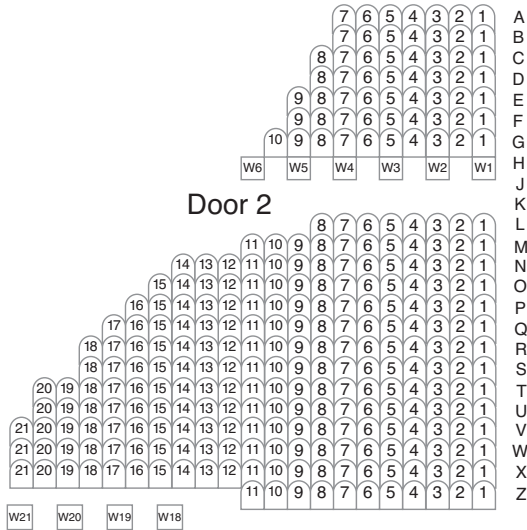

# LIED CENTER AUDITORIUM MAP

2017 | 2018 SEASON

LIED CENTER  
FOR PERFORMING ARTS

## STAGE

AA  
BB  
CC

AA  
BB  
CC

Door 1

Door 4

## MAIN FLOOR

Door 2

Door 3

Door 5

Door 6

Door 7

Door 8

Door 9